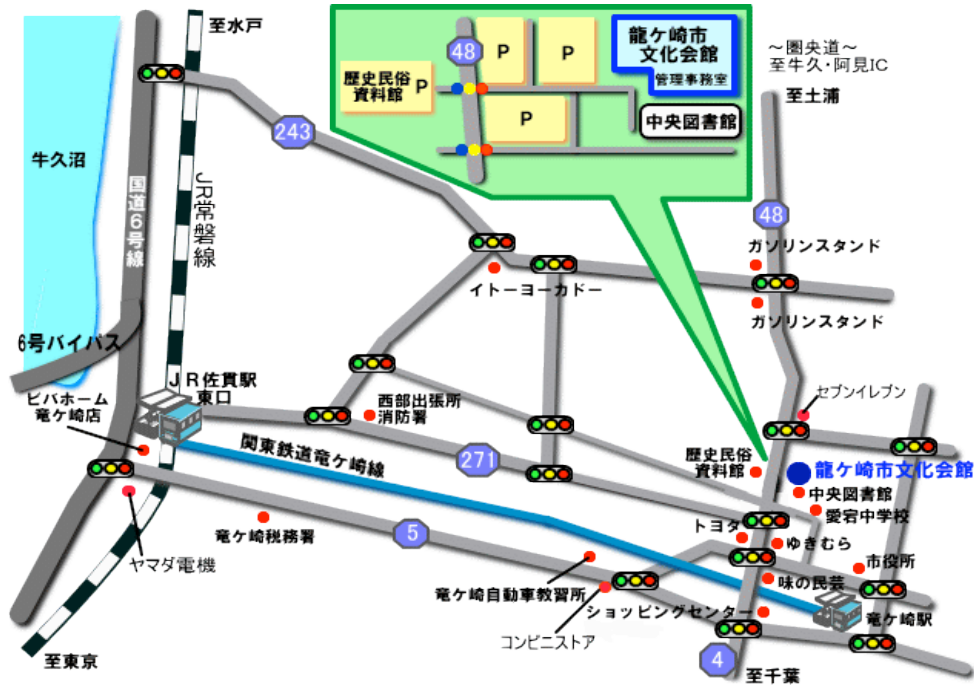

*常磐線佐貫駅より、無料送迎バスをご用意いたします。ご利用ください。

*講演会終了後に懇親会を予定しております。*懇親会参加および宿泊は実費徴収します。

懇親会参加、および、宿泊希望者は必ず前もってお申込みお願いいたします。

送迎バス 佐貫駅からの送迎バス⇔龍ヶ崎市市民文化会館前

佐貫駅東口、バスロータリー、タクシー乗り場の後ろ地図旗印のところ

泉観光の25人乗りバス

3回のピストン運行 11時半、12時、12時20分 の3回

大会終了後 16時半、17時、